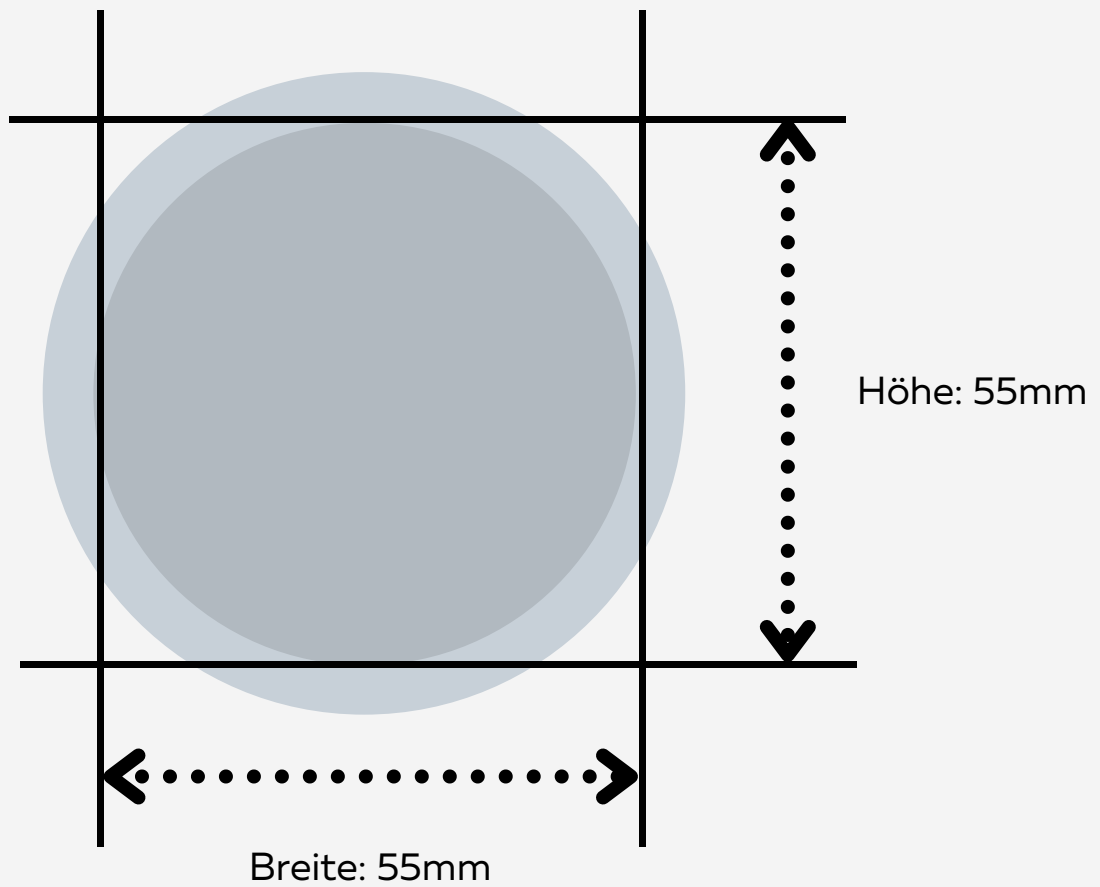

STANDSKIZZE

PROPIE-AQUA
AM SCHLINGE 1
33154 SALZKOTTEN
DEUTSCHLAND

GRAVUR | WEITHALS | EDELSTAHLDECKEL

Gravurbereich 55 x 55mm

Produktgröße 6,3 cm x 6,3 cm x 2,3 cm

.....
Datum:

.....
Unterschrift:

Beachten Sie, dass es sich hierbei um eine Lasergravur handelt und Farben in Ihrem Layout nicht berücksichtigt werden.

Datenanlieferung:

- 1:1 als .eps oder .pdf Datei
- Motiv muss in Volltonfarbe (100%) angelegt sein
- ausschließlich vektorisierte Daten
- Mindestschrifthöhe 2 mm (Kleinbuchstabe)
- Mindestlinienstärke 0,2 pt