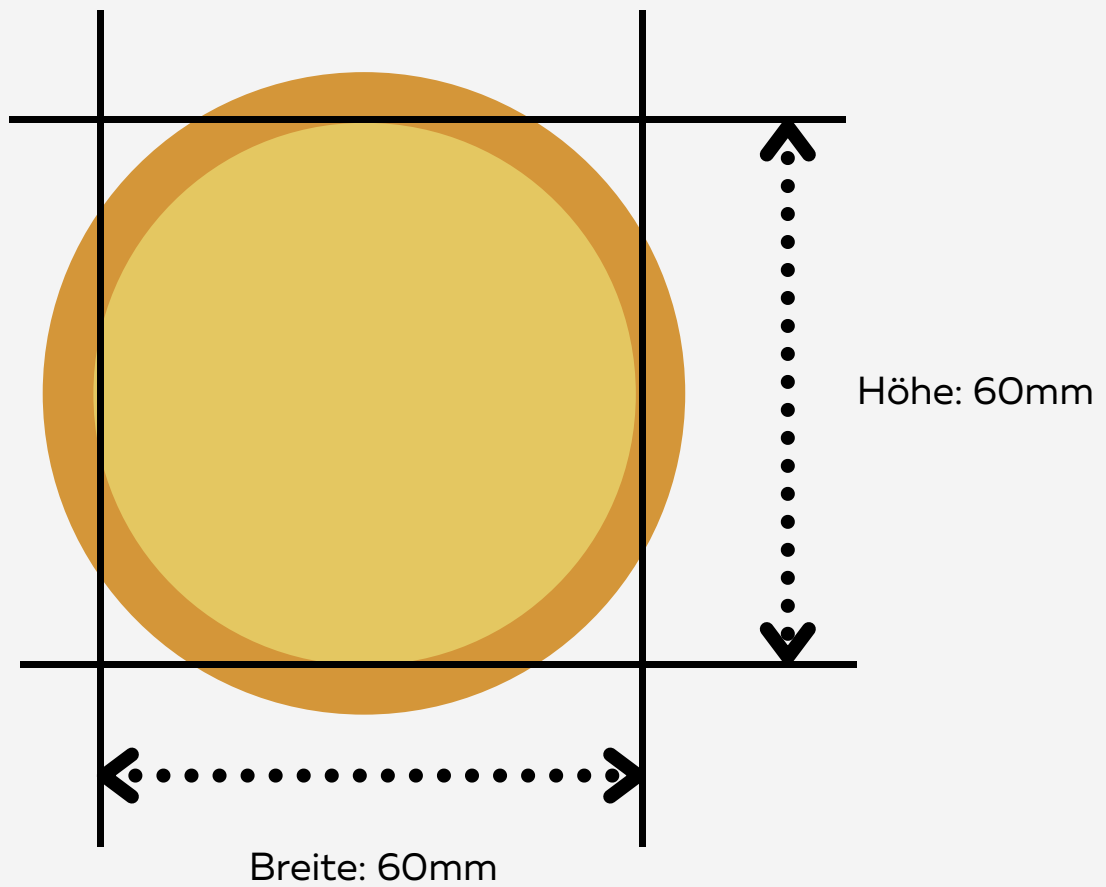

STANDSKIZZE

PROPIE-AQUA
AM SCHLINGE 1
33154 SALZKOTTEN
DEUTSCHLAND

GRAVUR | WEITHALS | BAMBOODECKEL

Gravurbereich 60 x 60mm

Produktgröße 6,9 cm x 6,3 cm x 3,1 cm

.....
Datum:

.....
Unterschrift:

Beachten Sie, dass es sich hierbei um eine Lasergravur handelt und Farben in Ihrem Layout nicht berücksichtigt werden.

Datenanlieferung:

- 1:1 als .eps oder .pdf Datei
- Motiv muss in Volltonfarbe (100%) angelegt sein
- ausschließlich vektorisierte Daten
- Mindestschrifthöhe 2 mm (Kleinbuchstabe)
- Mindestlinienstärke 0,2 pt