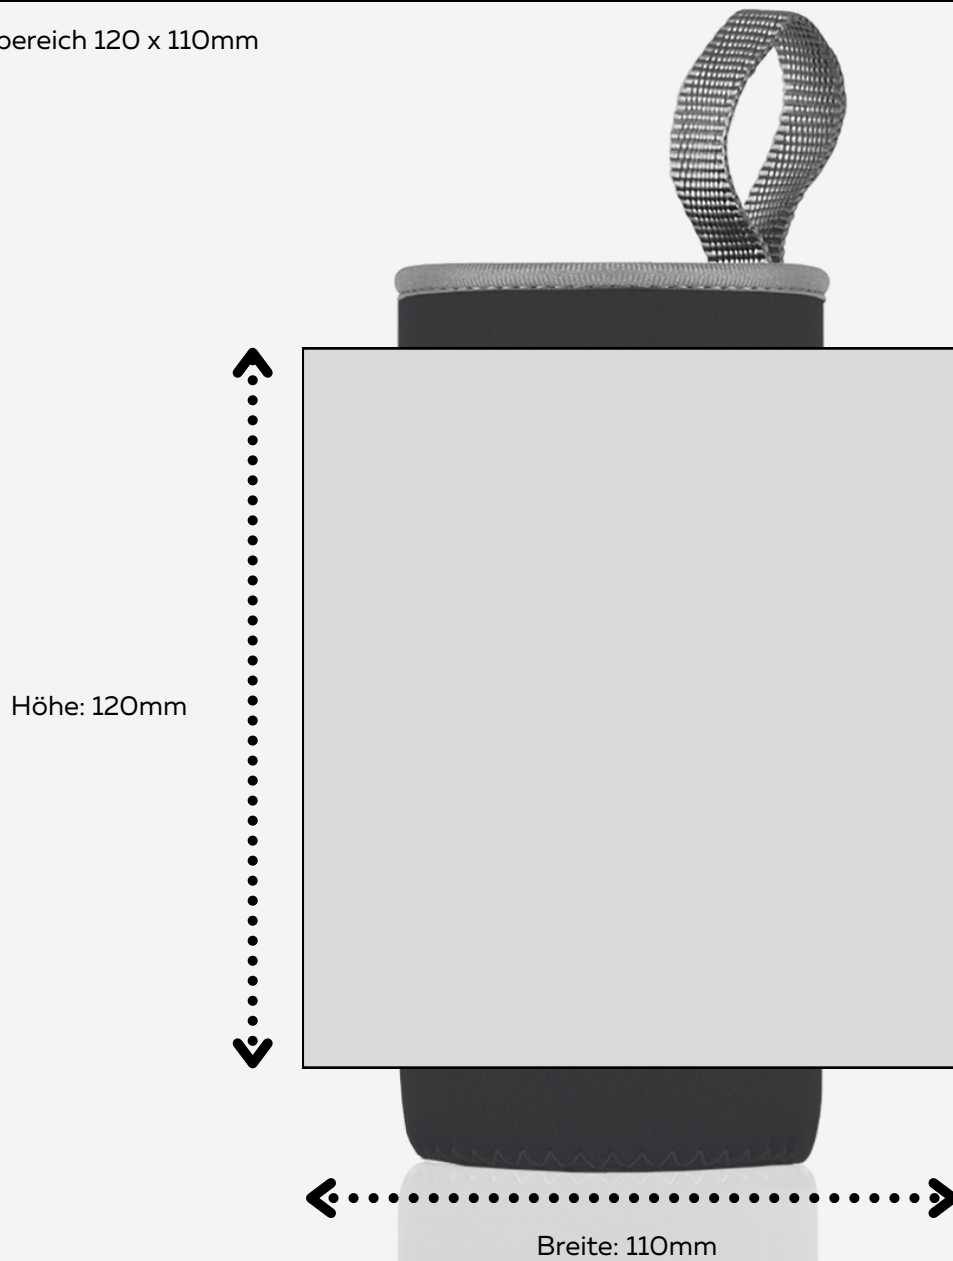

STANDSKIZZE

PROPIE-AQUA
AM SCHLINGE 1
33154 SALZKOTTEN
DEUTSCHLAND

STOFFHÜLLE | 700ML WEITHALS | BEDRUCKUNG

Druckbereich 120 x 110mm

Produktgröße 82mm x 82mm x 150mm

.....
Datum:

.....
Unterschrift:

Umgang mit den Volltonfarben

Verwenden Sie ausschließlich Farben aus PANTONE C (Solid Coated).
Benennen Sie die Volltonfarbe nach folgendem Beispiel:

- PANTONE 286 C
- PANTONE Yellow C

Datenanlieferung:

- 1:1 als .eps oder .pdf Datei
- ausschließlich vektorisierte Daten
- Mindestschrifthöhe 3 mm (Kleinbuchstabe)
- Mindestlinienstärke positiv 2 pt
- Mindestlinienstärke negativ 2,5 pt