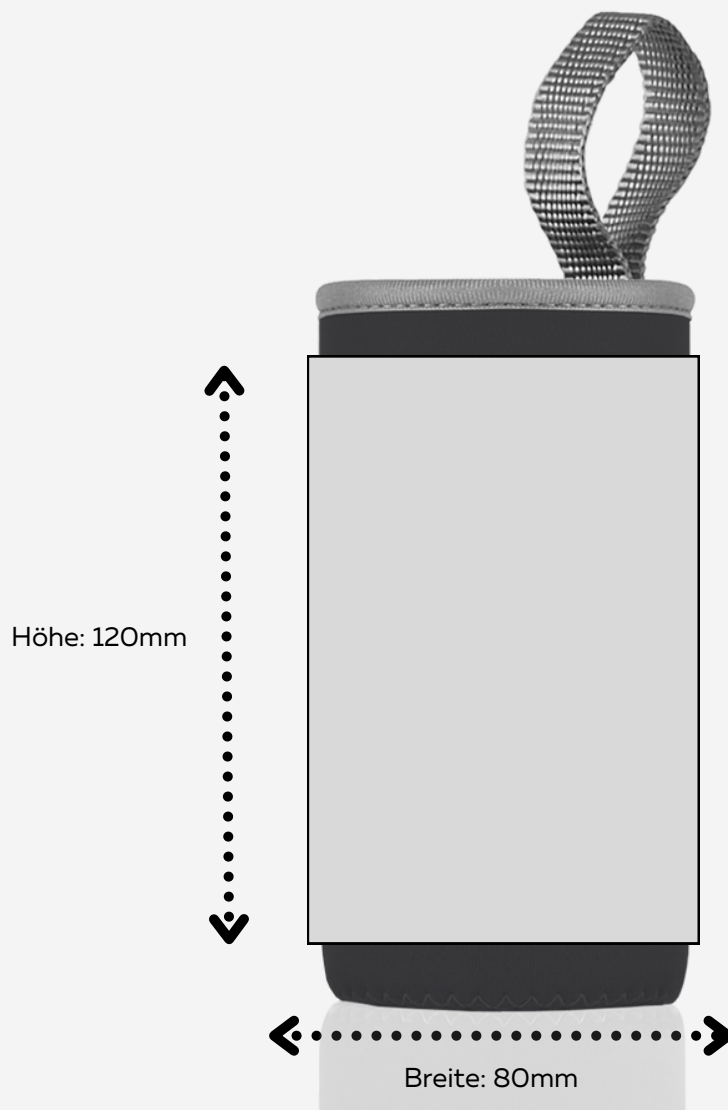

STANDSKIZZE

PROPIE-AQUA
AM SCHLINGE 1
33154 SALZKOTTEN
DEUTSCHLAND

STOFFHÜLLE | 550ML SLIM | BEDRUCKUNG

Druckbereich 120 x 80mm

Produktgröße 70mm x 70mm x 150mm

.....
Datum:

.....
Unterschrift:

Umgang mit den Volltonfarben

Verwenden Sie ausschließlich Farben aus PANTONE C (Solid Coated).
Benennen Sie die Volltonfarbe nach folgendem Beispiel:

- PANTONE 286 C
- PANTONE Yellow C

Datenanlieferung:

- 1:1 als .eps oder .pdf Datei
- ausschließlich vektorisierte Daten
- Mindestschrifthöhe 3 mm (Kleinbuchstabe)
- Mindestlinienstärke positiv 2 pt
- Mindestlinienstärke negativ 2,5 pt