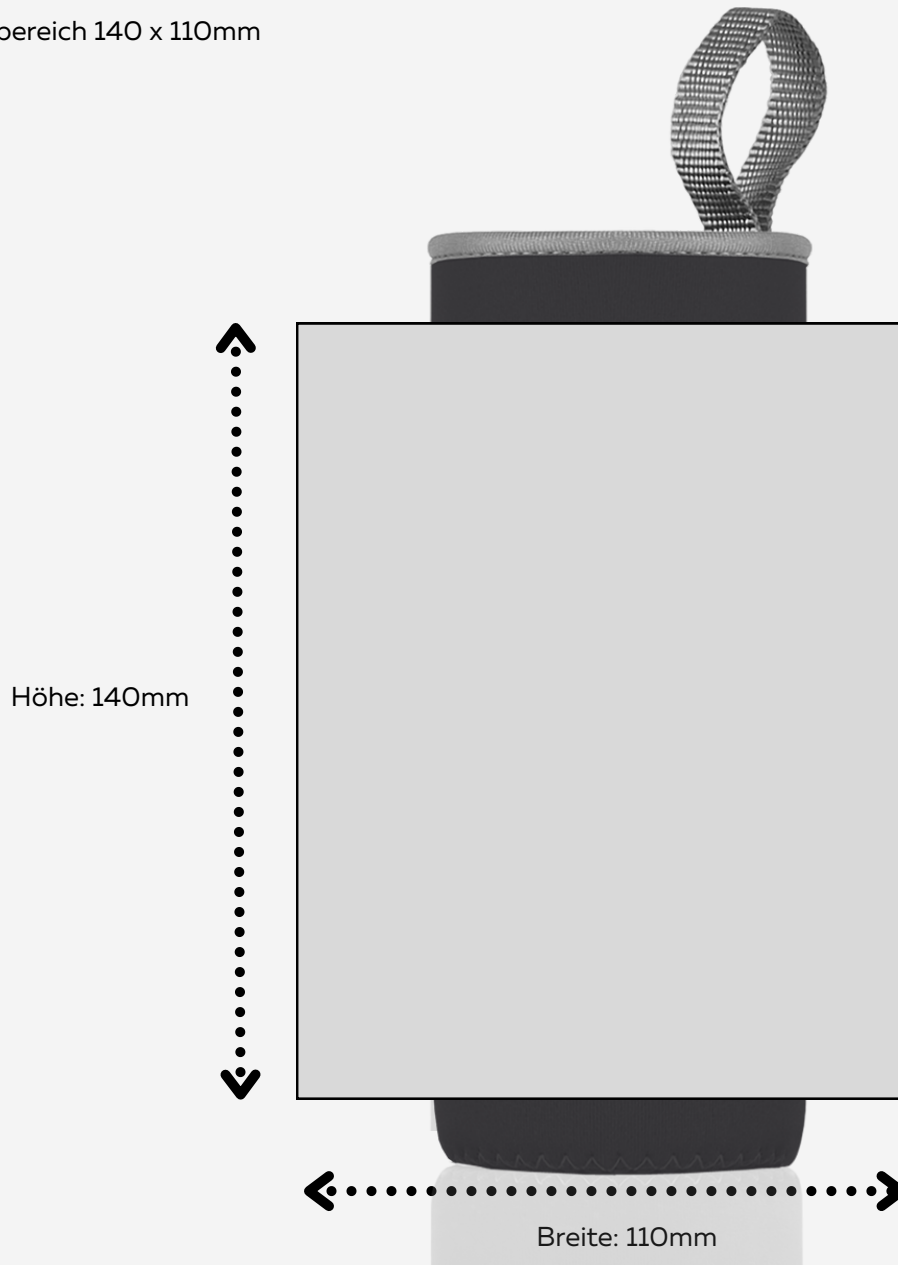

## STOFFHÜLLE | 1000ML WEITHALS | BEDRUCKUNG

Druckbereich 140 x 110mm

Produktgröße 82mm x 82mm x 190mm

.....  
Datum:

.....  
Unterschrift:

### **Datenanlieferung:**

- 1:1 als .eps oder .pdf Datei
- ausschließlich vektorisierte Daten
- Mindestschrifthöhe 3 mm (Kleinbuchstabe)
- Mindestlinienstärke positiv 2 pt
- Mindestlinienstärke negativ 2,5 pt